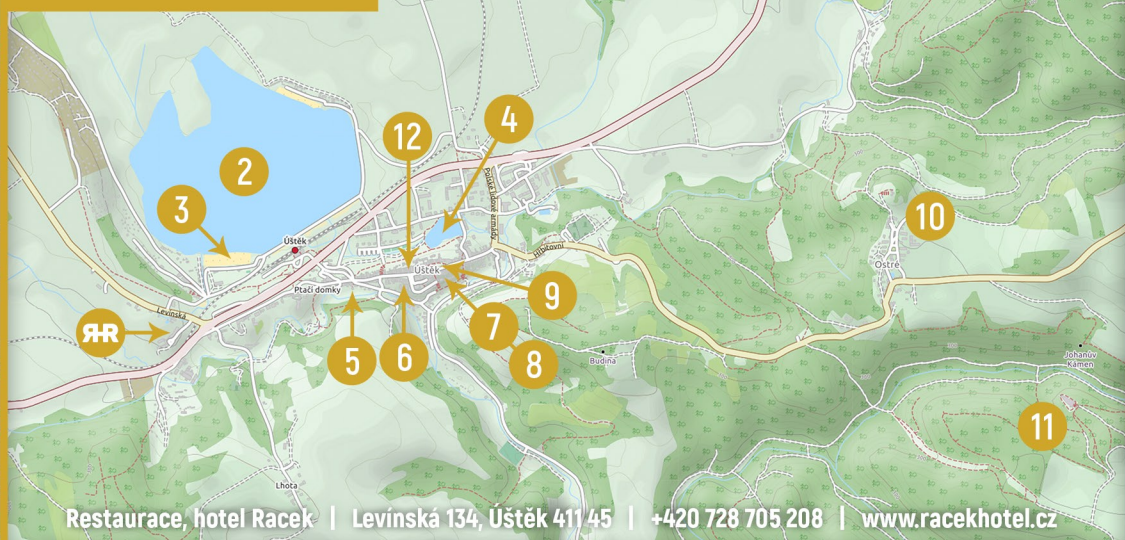

ÚSTĚK A OKOLÍ

Restaurace, hotel Racek | Levinská 134, Ústěck 411 45 | +420 728 705 208 | www.racekhotel.cz

RR Váš hotel Racek

2 Skanzen Zubrnice
muzeum železnice

3 Verneřice
vodopády Bobří potok

4 Levín
kostel Povýšení sv. Kříže

5 Zámek Ploskovice

6 Zámek Velké Březno

7
Výhled ze Sedla

7 Hora Sedlo
726m, výhled až do Prahy

8 Středověké Litoměřice

9 Terežín
památník

10 Máchovo jezero

11 Milešovka
837m, nejvyšší ve Středohoří

12 Ústí nad Labem
Zoo

RR Váš hotel Racek

2 Jezero Chmelář

3 Pláž

4 Rybník Barviř
dětské hřiště

5 Synagoga

6 Ptačí domky

6
Ptačí domky a Ústěcký hrad

7 Ústěcký hrad

8 Čertovna, akvárium

9 Kostel sv. Petra a Pavla

10 Ostré
poutní místo a vyhlídka

11 Hrad Helfenburk

12 Náměstí
informace